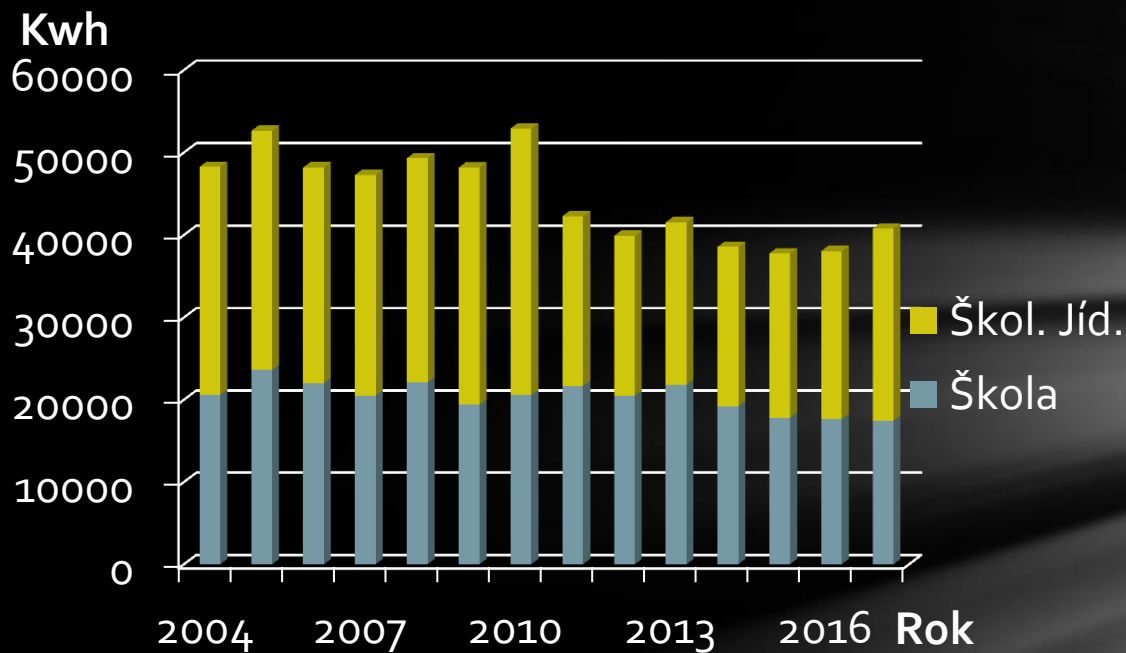

# Spotřeba elektrické energie ve škole od roku 2004 do roku 2018

*Dlouhodobě se spotřeba energie snižuje, ale z důvodu nákupu nových přístrojů do školní jídelny, se spotřeba ve školní jídelně mírně zvedá.*