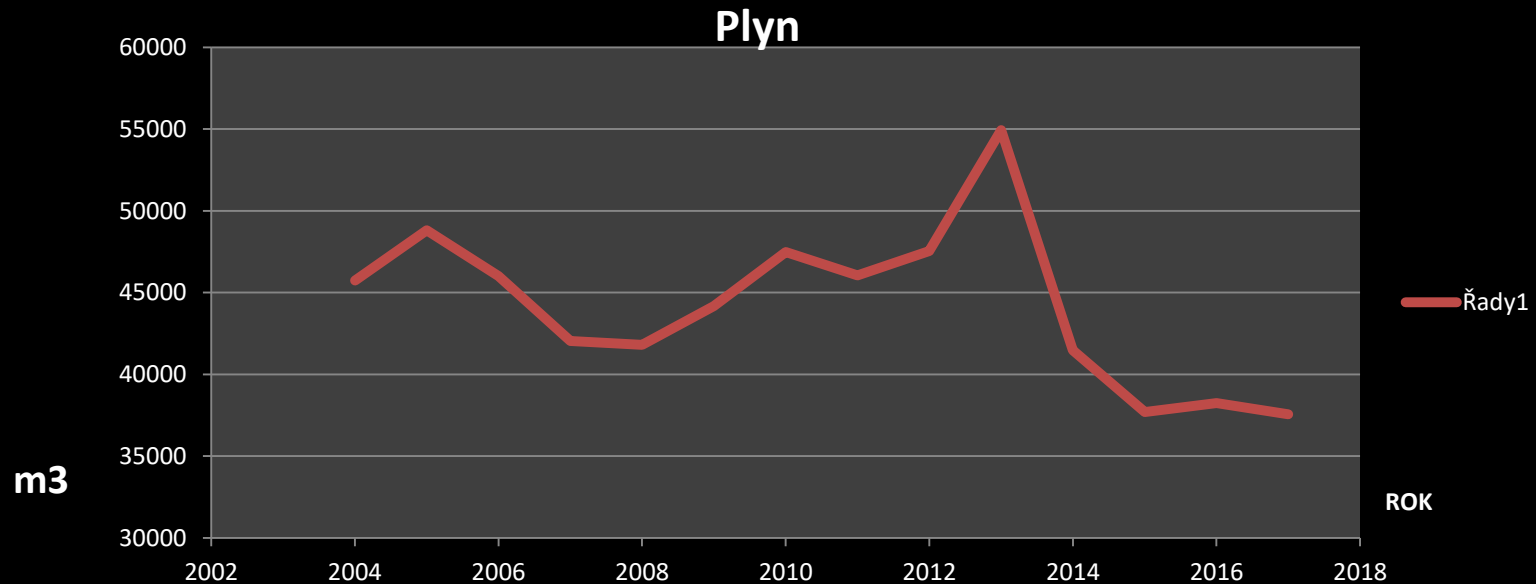

Spotřeba plynu ve škole od roku 2002-2017

V roce 2013 byla krutá zima. Spotřeba plynu se rapidně zvýšila, ale opět se snížila díky zateplení školy, výměně oken, regulačních kohoutů a díky panu školníkovi. 😊